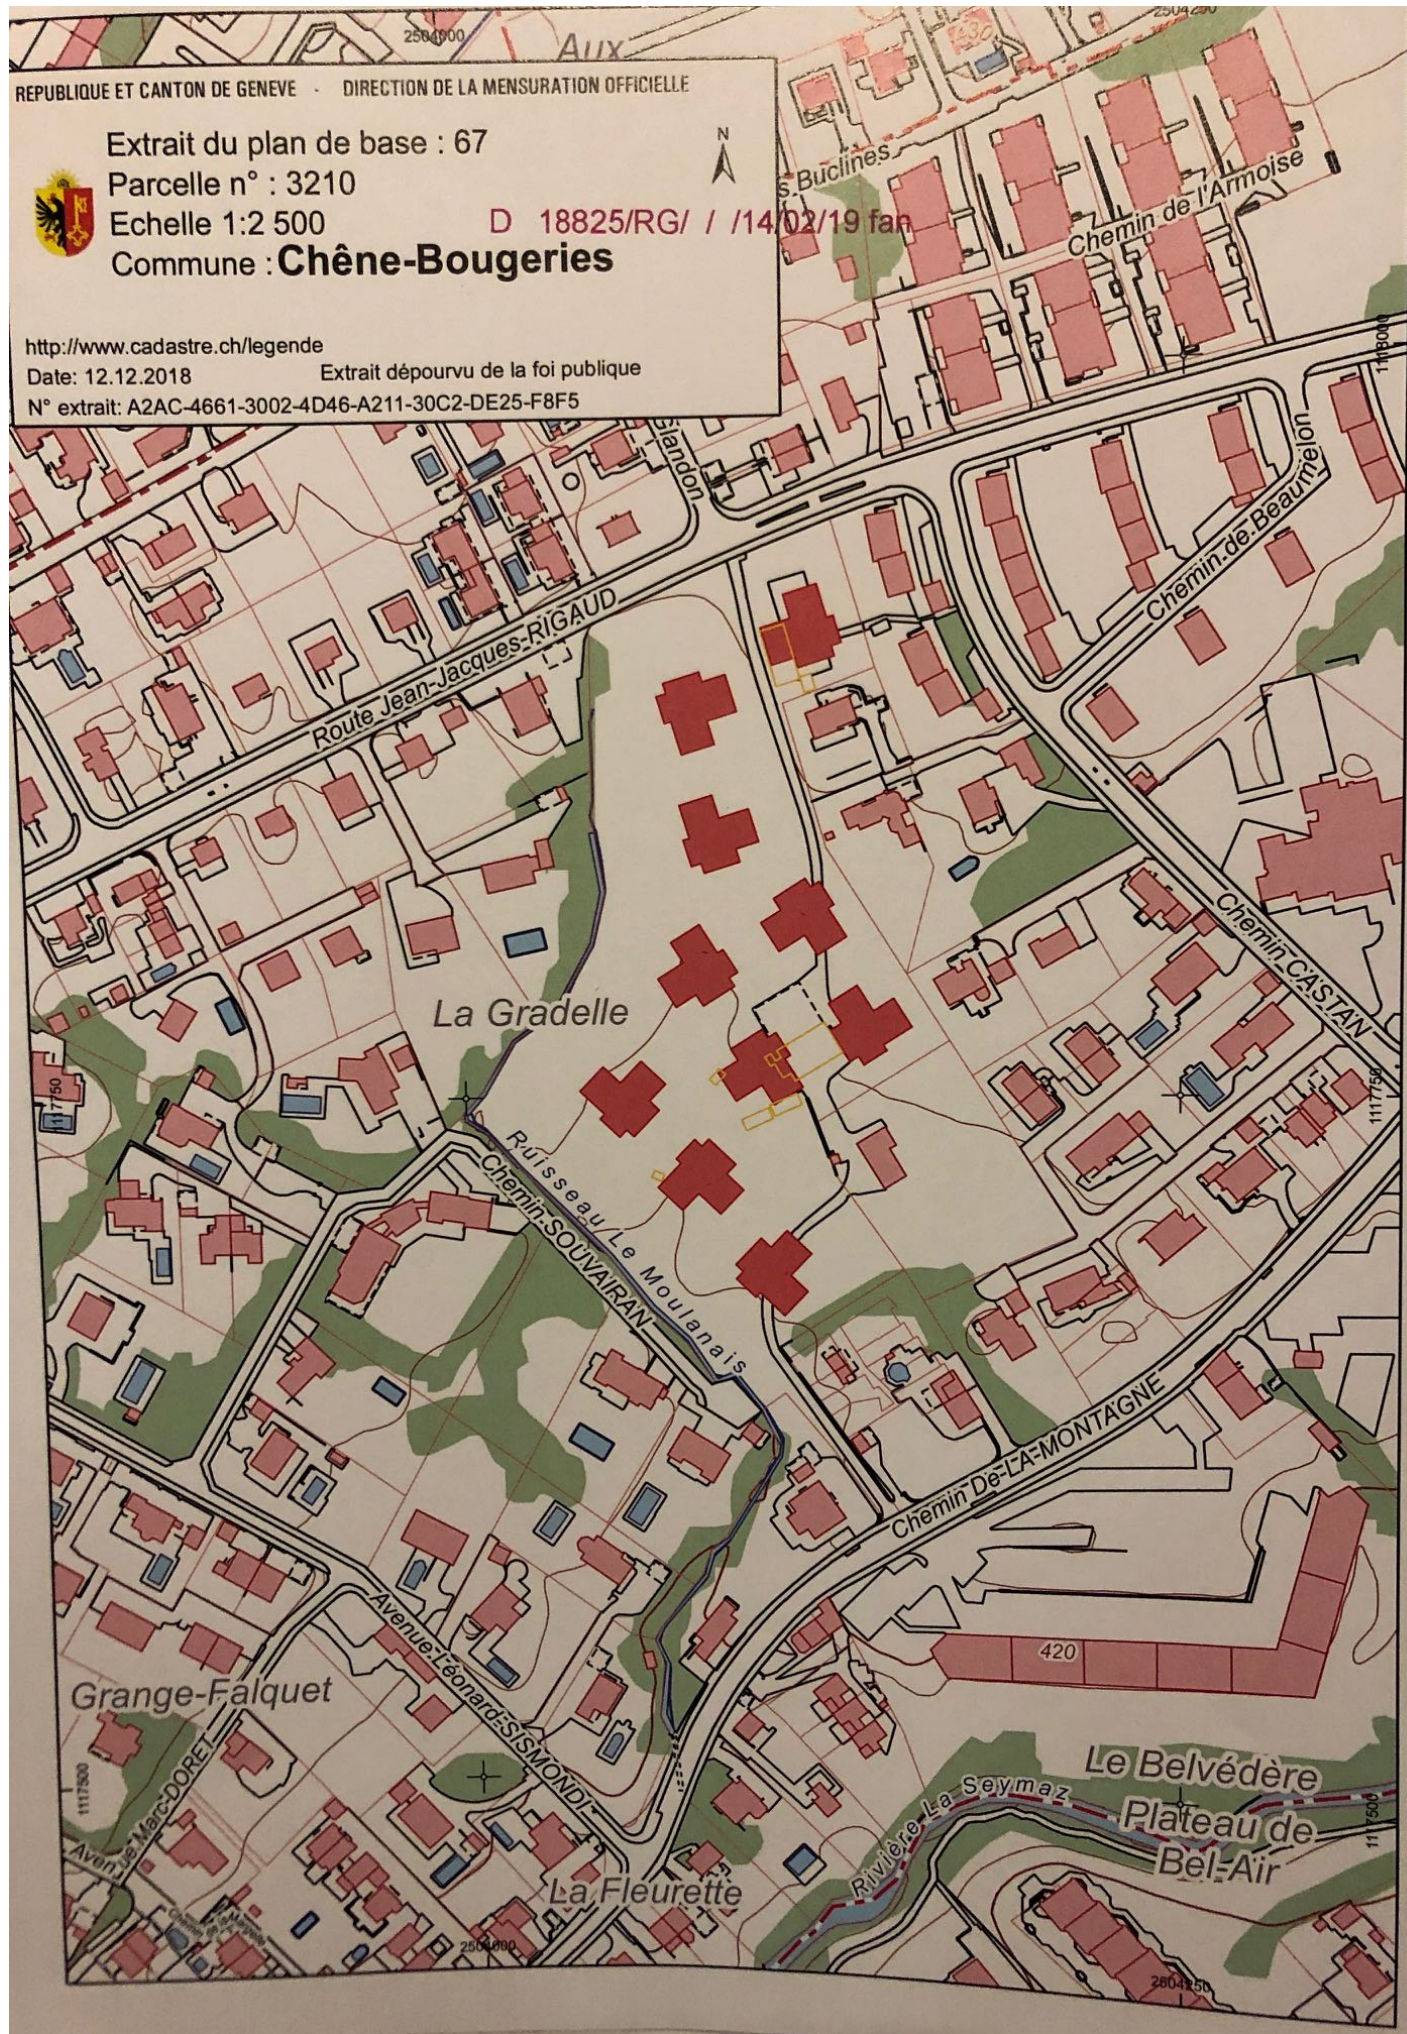

2504900

2504200

REPUBLIQUE ET CANTON DE GENEVE - DIRECTION DE LA MENSURATION OFFICIELLE

Extrait du plan de base : 67

Parcelle n° : 3210

Echelle 1:2 500

D 18825/RG/ / 14/02/19 fan

Commune : **Chêne-Bougeries**

<http://www.cadastre.ch/legende>

Date: 12.12.2018

Extrait dépourvu de la foi publique

N° extrait: A2AC-4661-3002-4D46-A211-30C2-DE25-F8F5

Grange-Falquet

La Gradelle

La Fleurette

Le Belvédère
Plateau de
Bel-Air

2504900

2504250